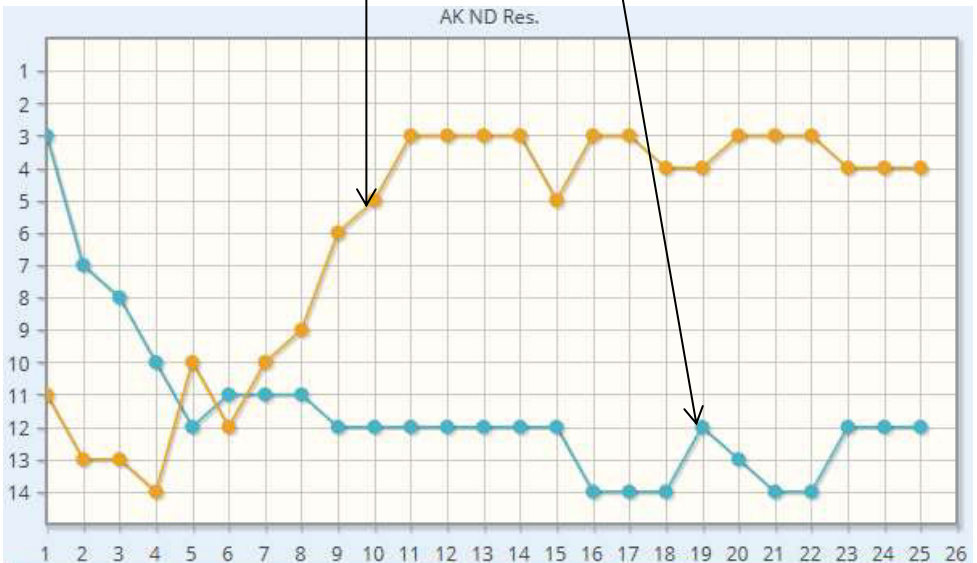

Saisonverlauf Reserve