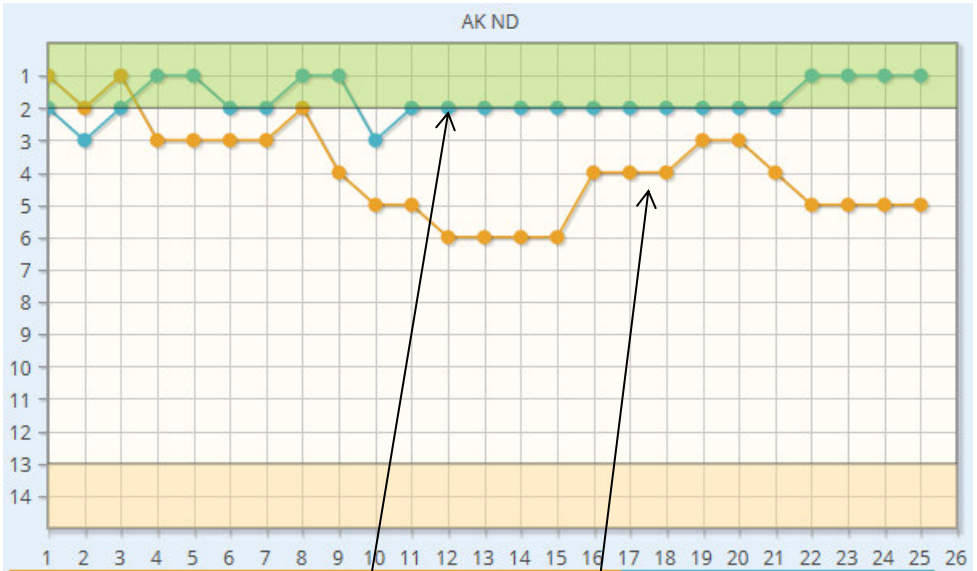

Saisonverlauf 1. Mannschaft