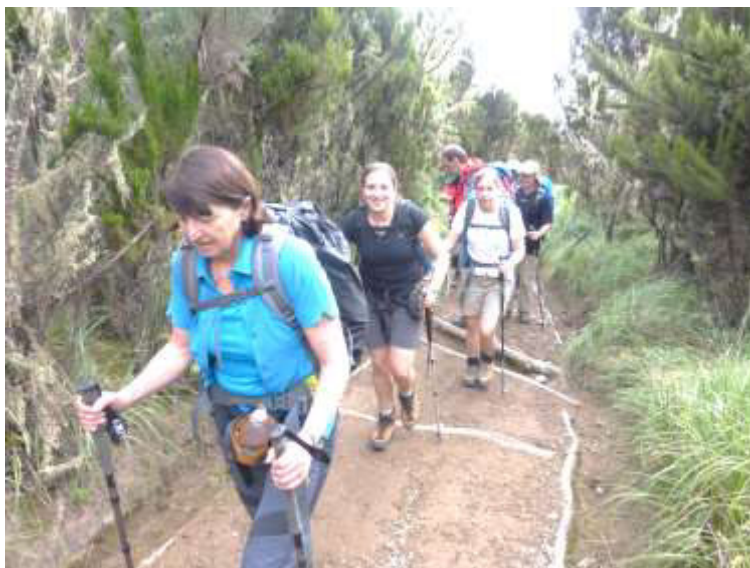

Blickpunkt Straß

Die offizielle Stadionzeitung des
SV Straß e.V. 1947

Ausgabe 12 – Saison 2014/2015 – 10.05.2015

Kilimanjaro – der Gipfel Afrikas

Maria und Martina Rami sowie Evi Spett auf ihrem Weg zum Kilimanjaro